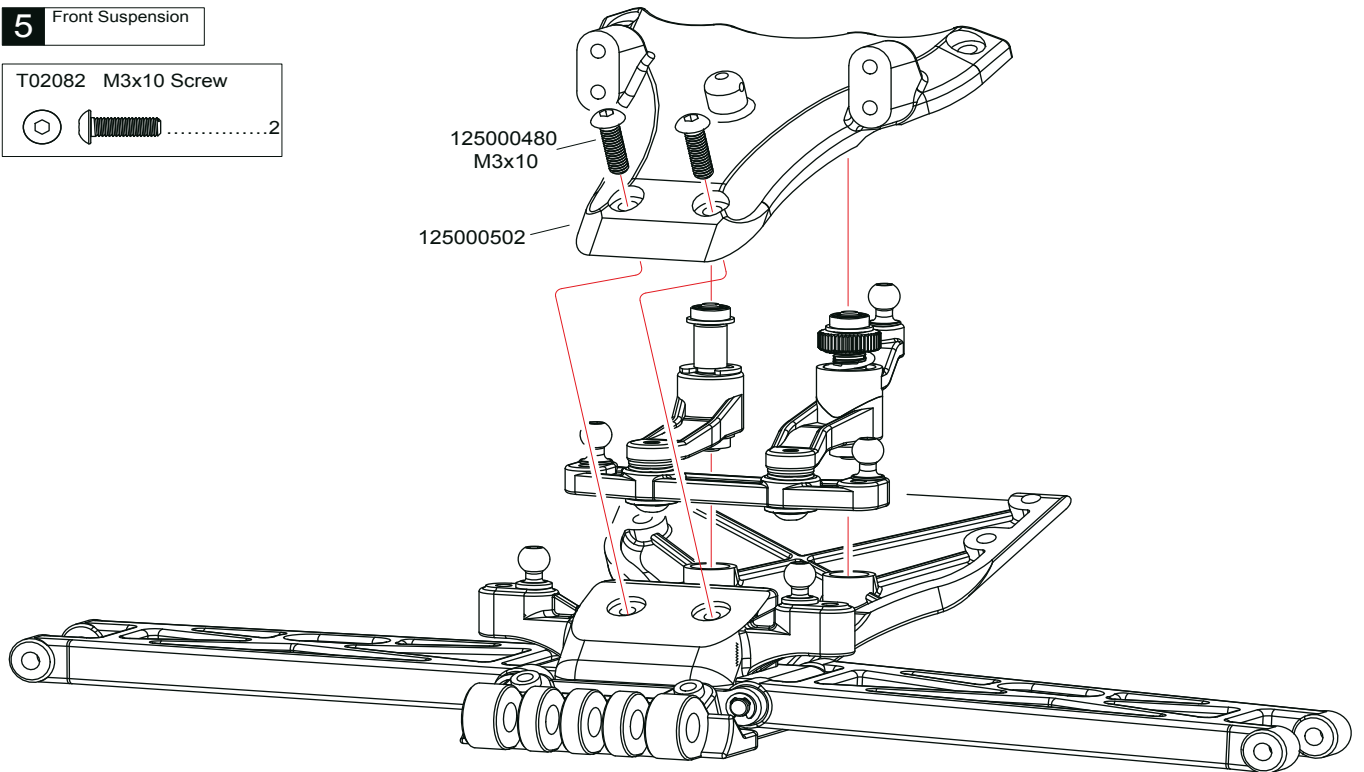

Aufhängung vorne / Front Suspension / Suspension avant

5 Front Suspension

T02082 M3x10 Screw