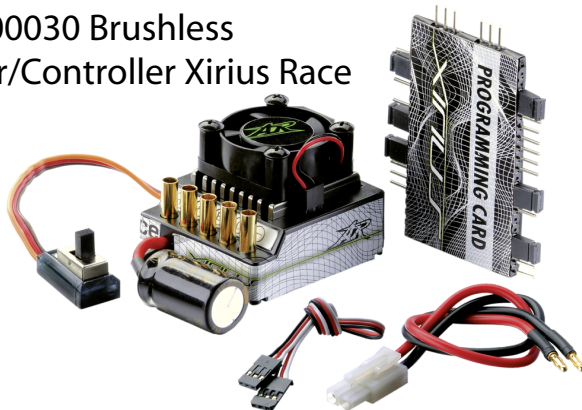

Ersatzteile / Spare Parts / Pieces detachees

142000030 Brushless Regler/Controller Xirius Race

142000010 Brushless Regler/Controller Xirius Pro

127000001 Xirius Race 3000 KV 12T

127000020 Xirius Pro 2760 KV 10.5T