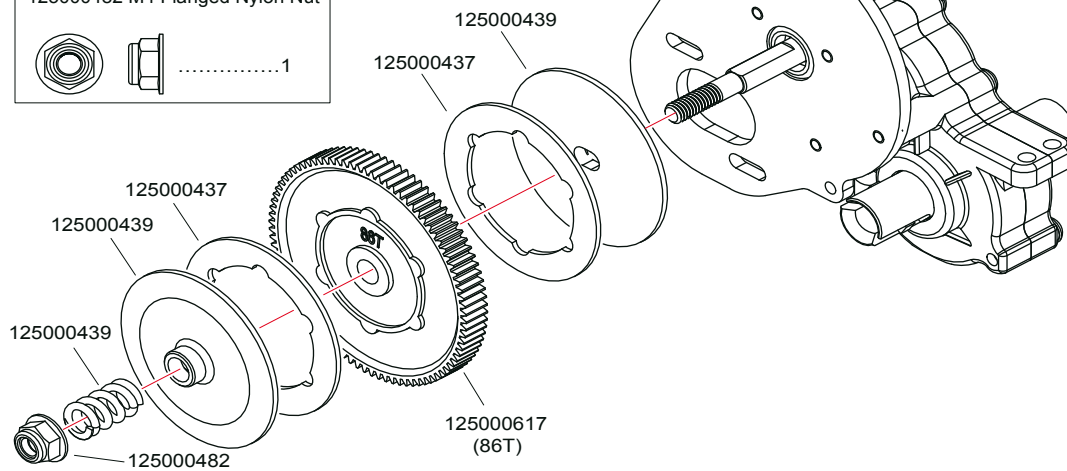

19 Spur Gear

125000482 M4 Flanged Nylon Nut