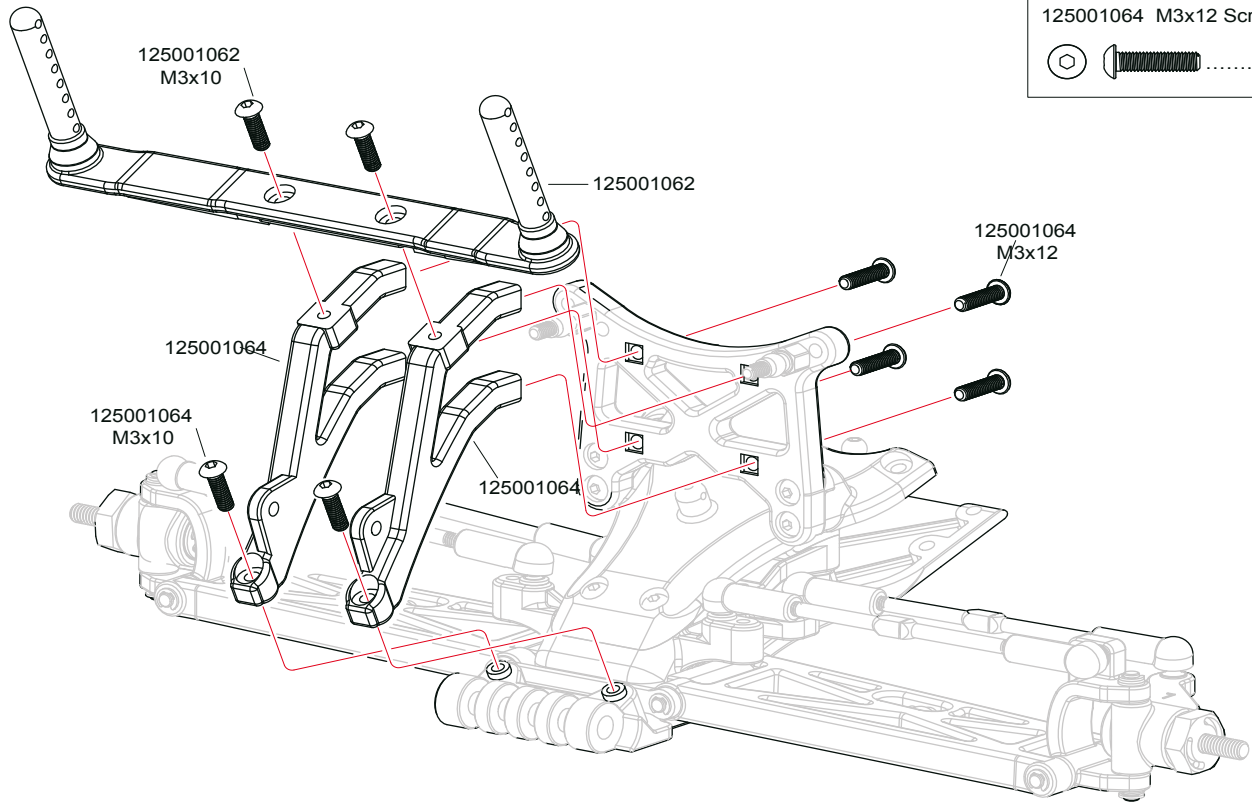

Aufhängung vorne / Front Suspension / Suspension avant

10 Front Suspension

- 125001062 M3x10 Screw
 4
- 125001064 M3x12 Screw
 4