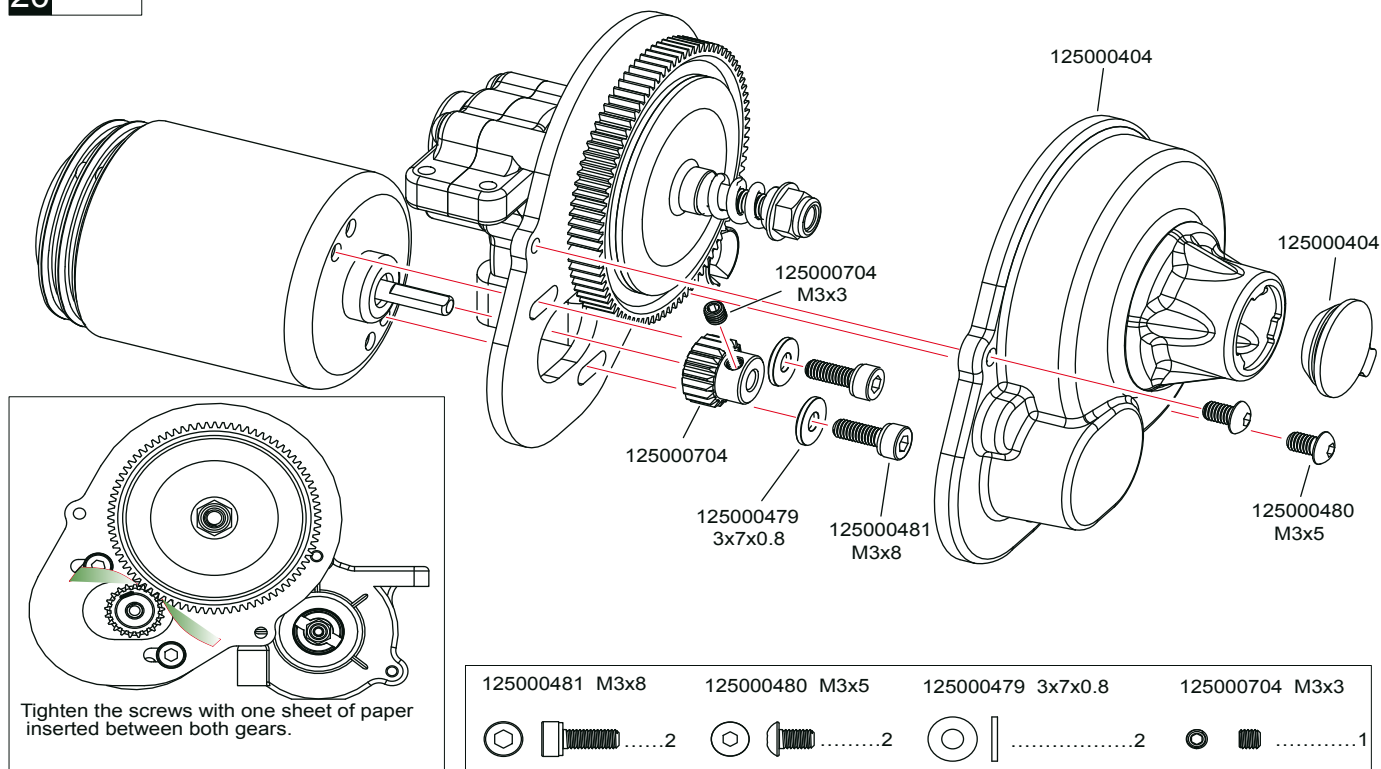

Antrieb / Drivetrain / conduire

20 Motor