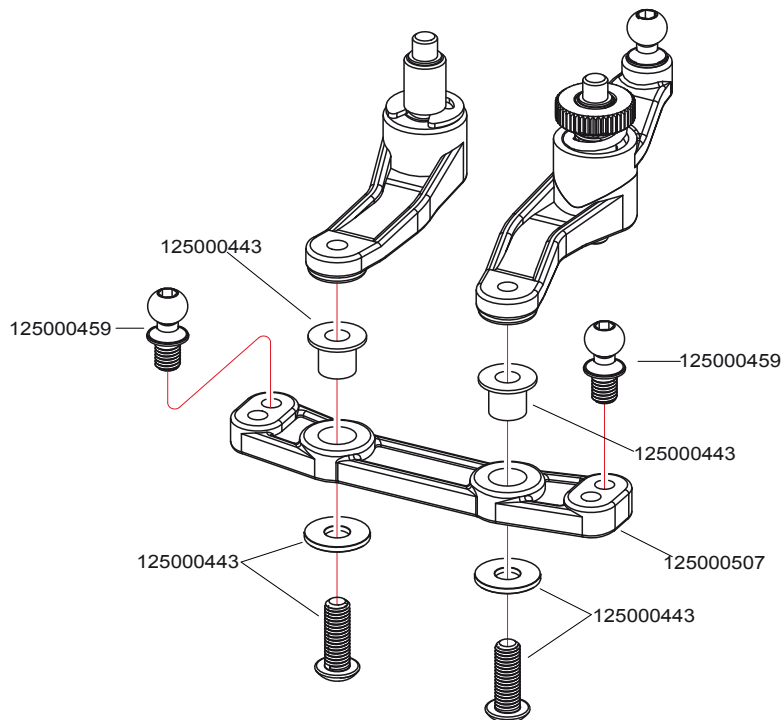

4 Buffer

125000443 Block Carrier

125000443 M3x10 Screw

125000459 Ball stud - short

125000443 3x7x0.8 Washer