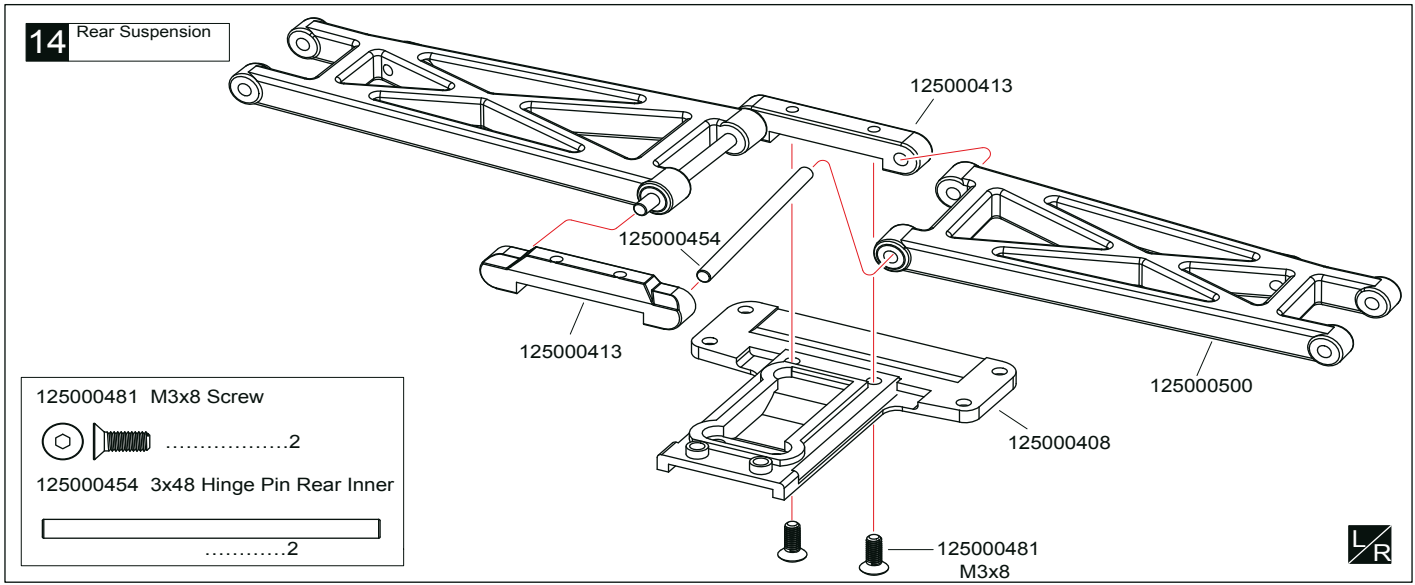

Aufhängung / Suspension / Suspension