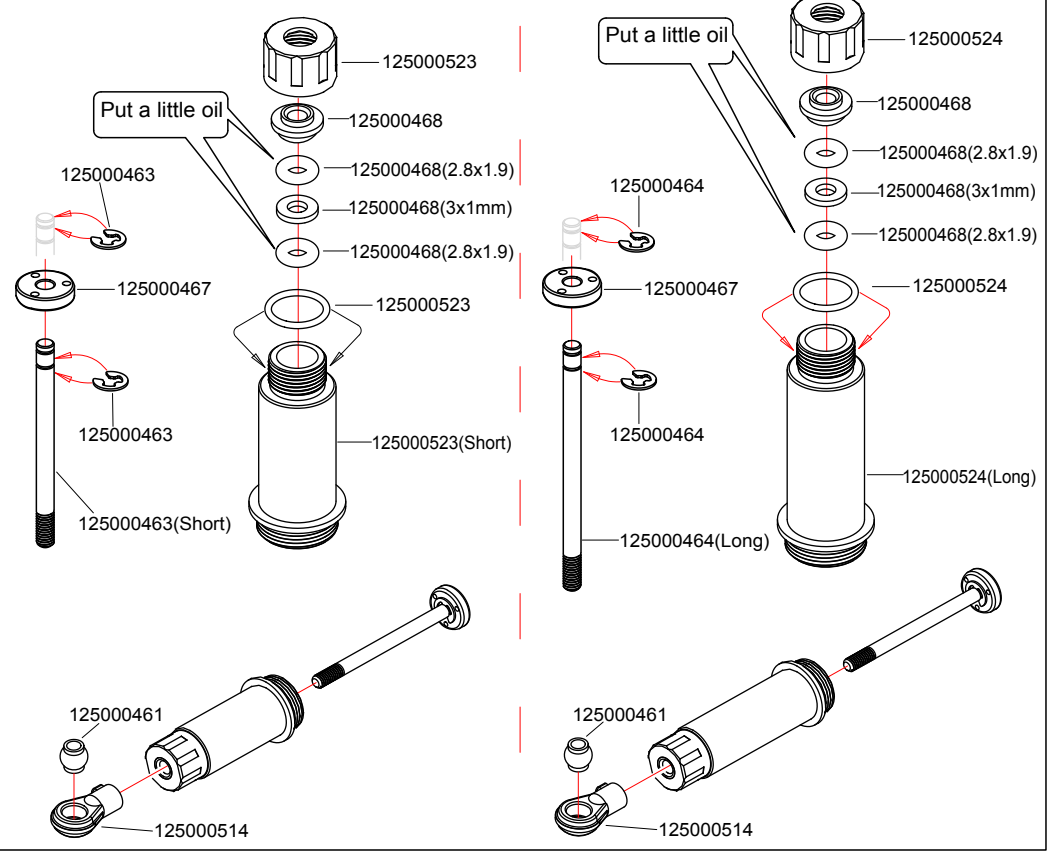

Dämpfer / Shock Absorber / amortisseur

25 Shock Absorber

- 125000463(125000464) 2.3 E-ring 8
- 125000467 Shock Piston 4
- 125000468 2.8x1.9 O-ring 8
- 125000468 3.1x1mm Plastic Washer 4
- 125000523 & 125000524 8x1 O-ring 4
- 125000514 5.8 Ball End 4
- 125000461 5.8x6 Ball stud 4

Front
Vorne
avant

Rear
Hinten
arrière