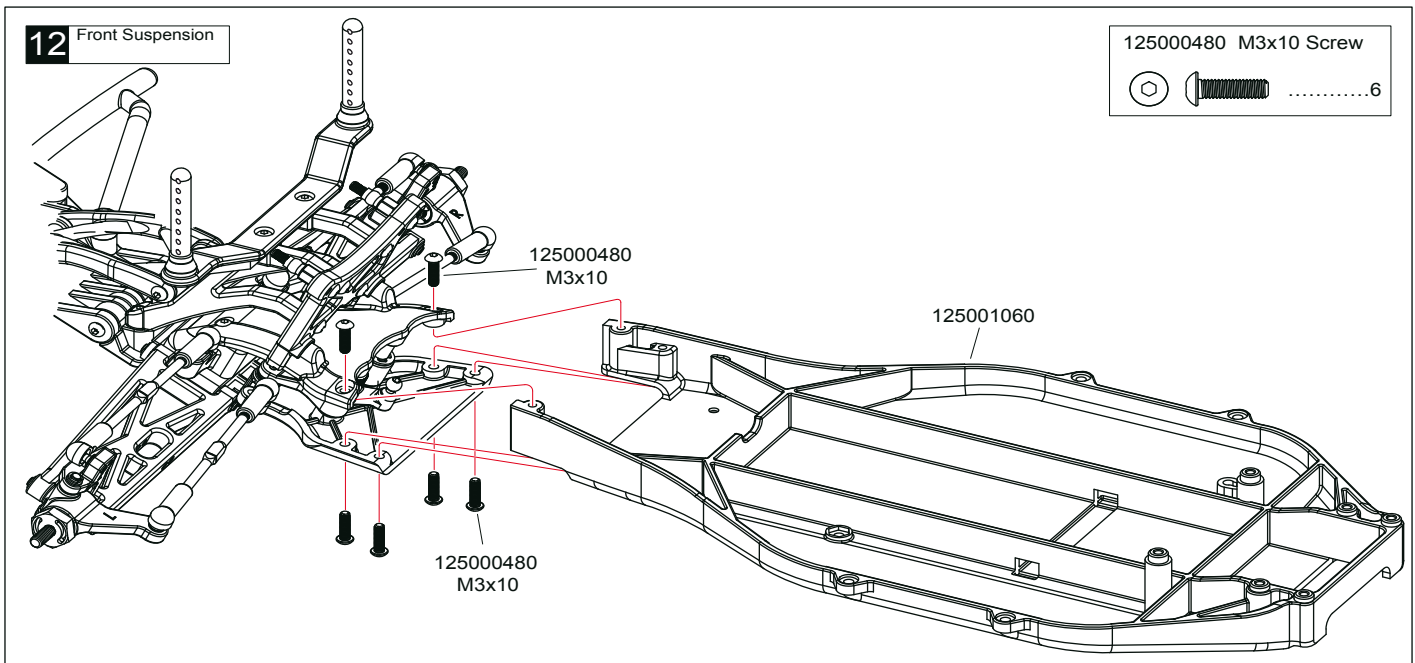

Aufhängung / Suspension / Suspension