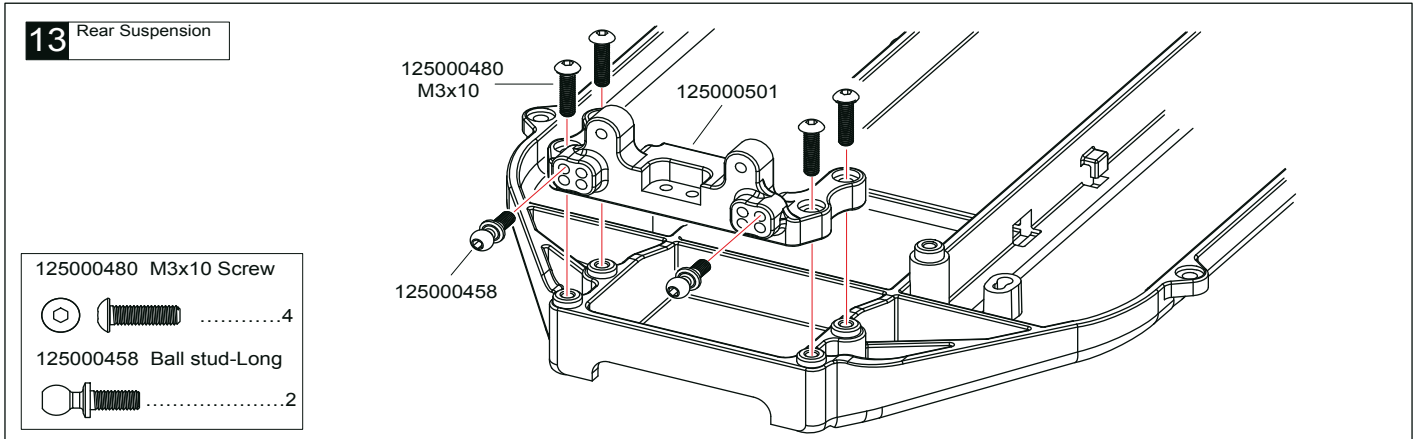

Aufhängung / Suspension / Suspension