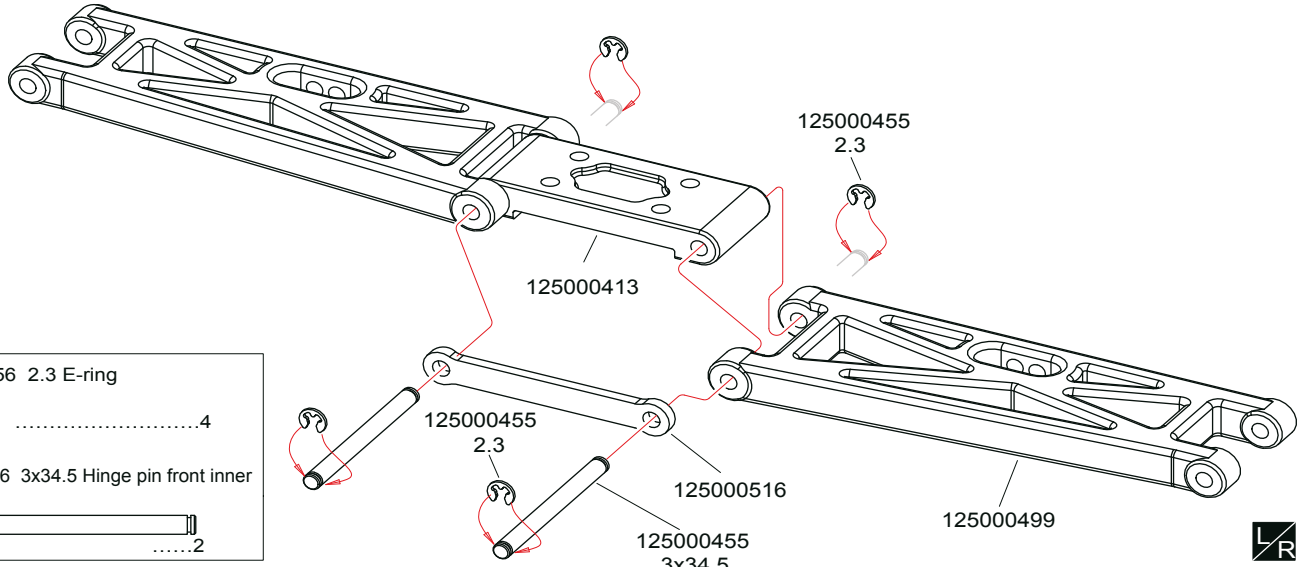

Aufhängung vorne / Front Suspension / Suspension avant

1 Front Suspension

T02056 2.3 E-ring

T02056 3x34.5 Hinge pin front inner