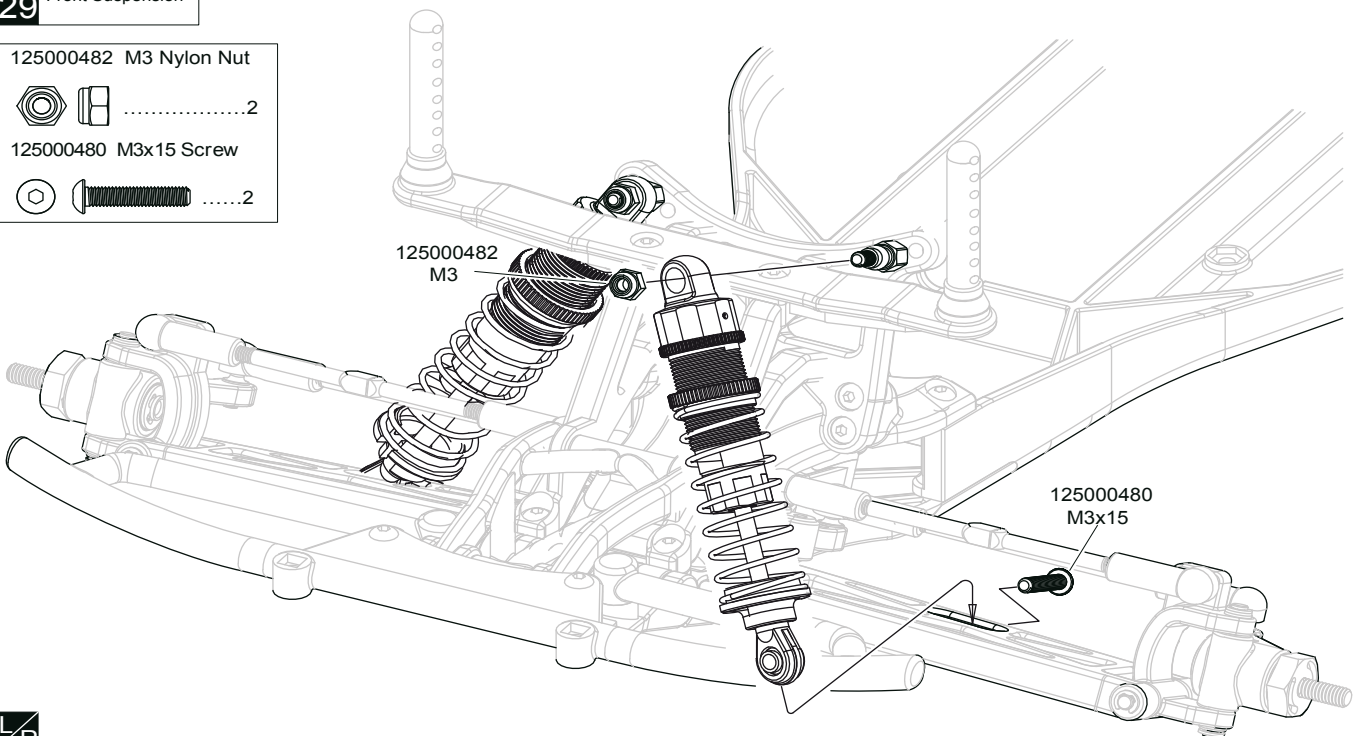

**Dämpfer / Shock Absorber / amortisseur**

**28** Shock Absorber

Front-Short **x2**

Compress the spring and install

125000523/125000524 12x1 O-ring

**29** Front Suspension

125000482 M3 Nylon Nut

125000480 M3x15 Screw